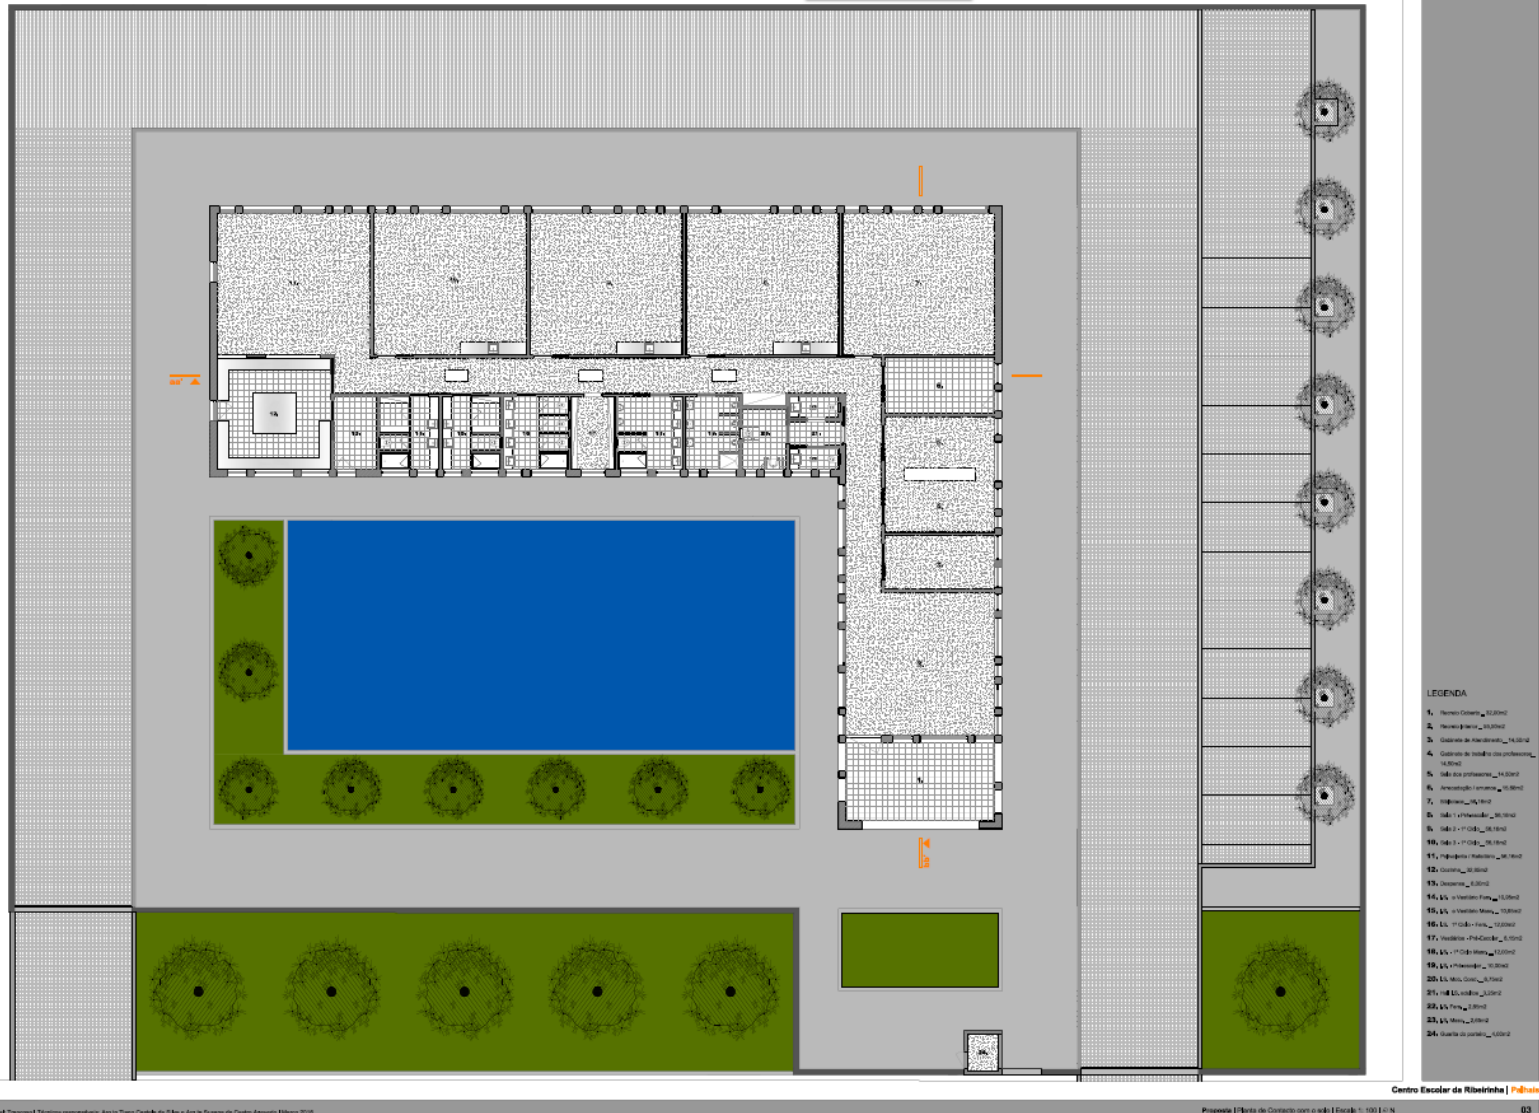

Aumentar zoom (Ctrl+U)