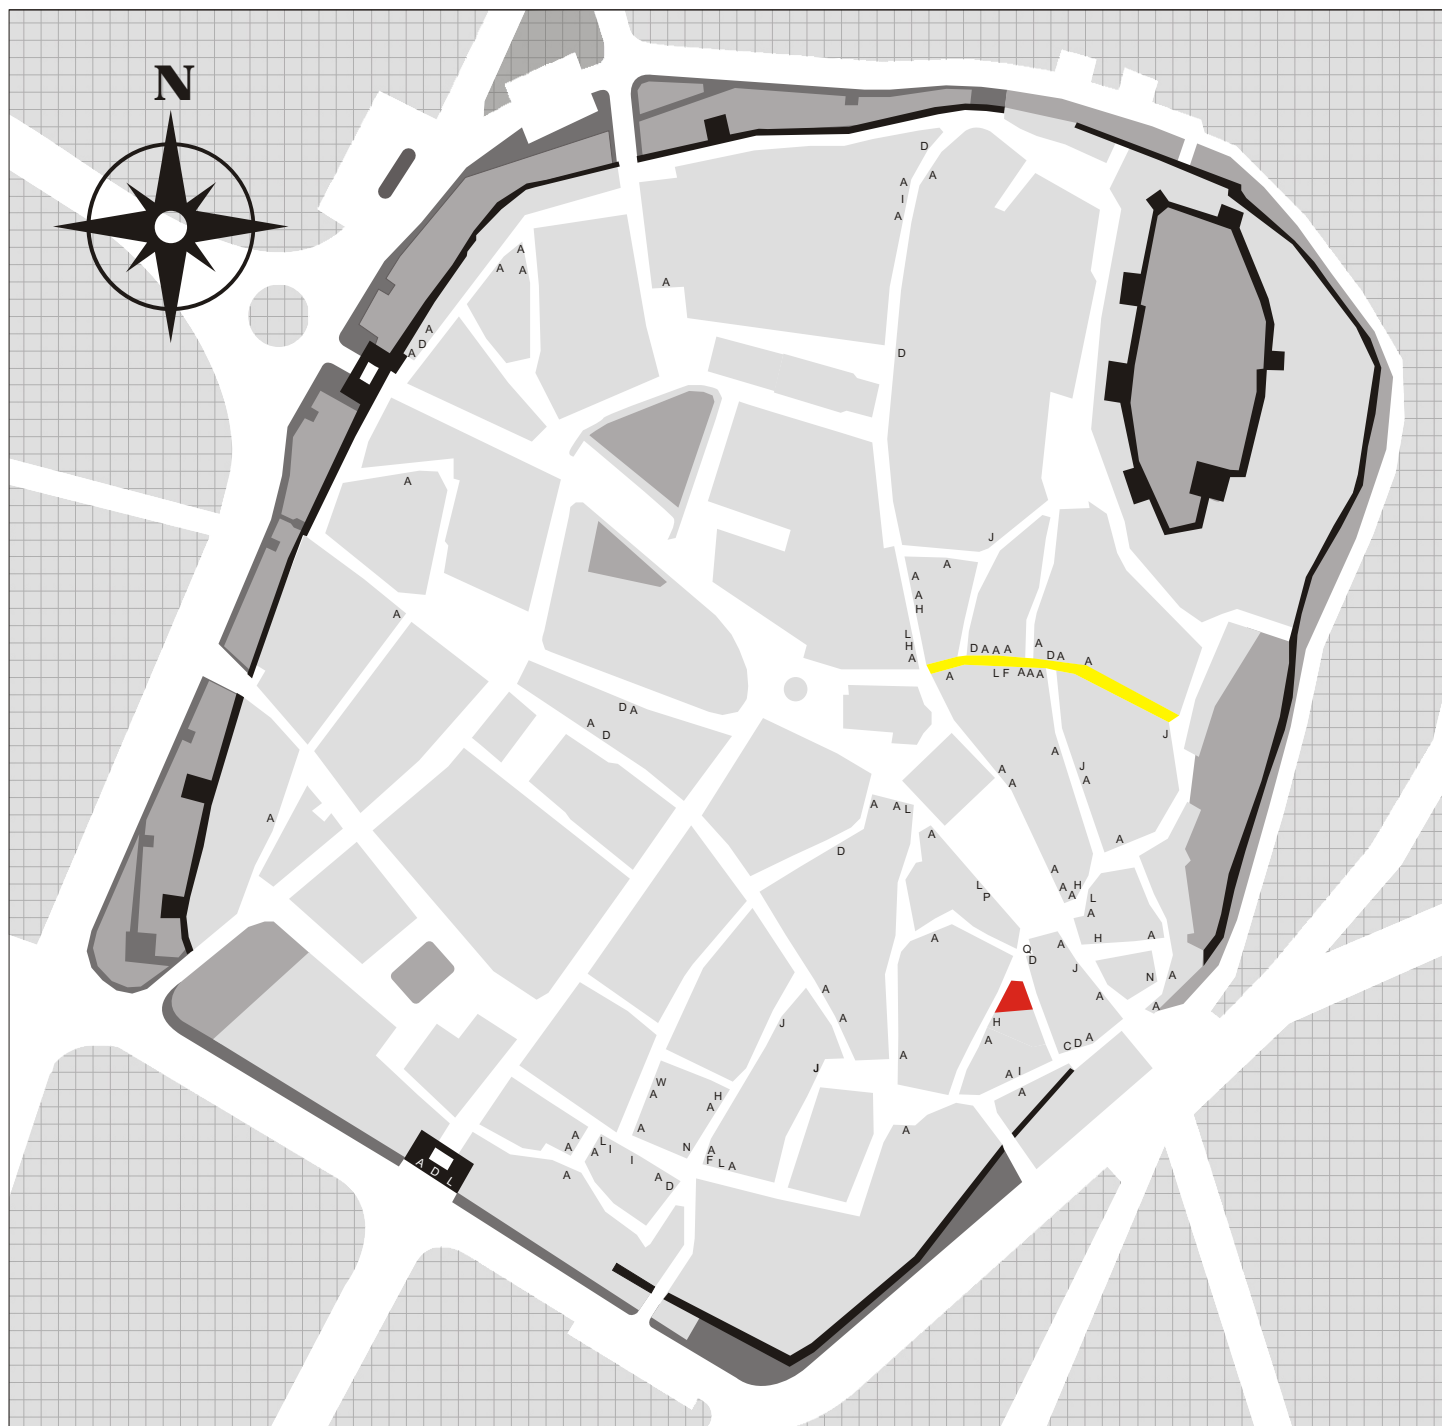

Planta do Centro Histórico de Trancoso

Distribuição do Património Material Judaico e Cristão-Novo

LEGENDA:

- A - Cruciforme/s
- J - Cruciforme/s destruídas ou ocultas
- H - Abreviaturas Religiosas (ex: IHS etc.)
- C - Inscrições Hebraicas
- D - Datas
- - Centro de Interpretação Judaico
- Q - Poço do Mestre

- N - Rasgos Longitudinais
- F - Menorah
- W - Mezuzah
- L - Outros Símbolos (ex: Estrelas, Escadas etc.)
- I - Outras Inscrições
- P - Casa do Gato Negro
- - Rua da Alegria