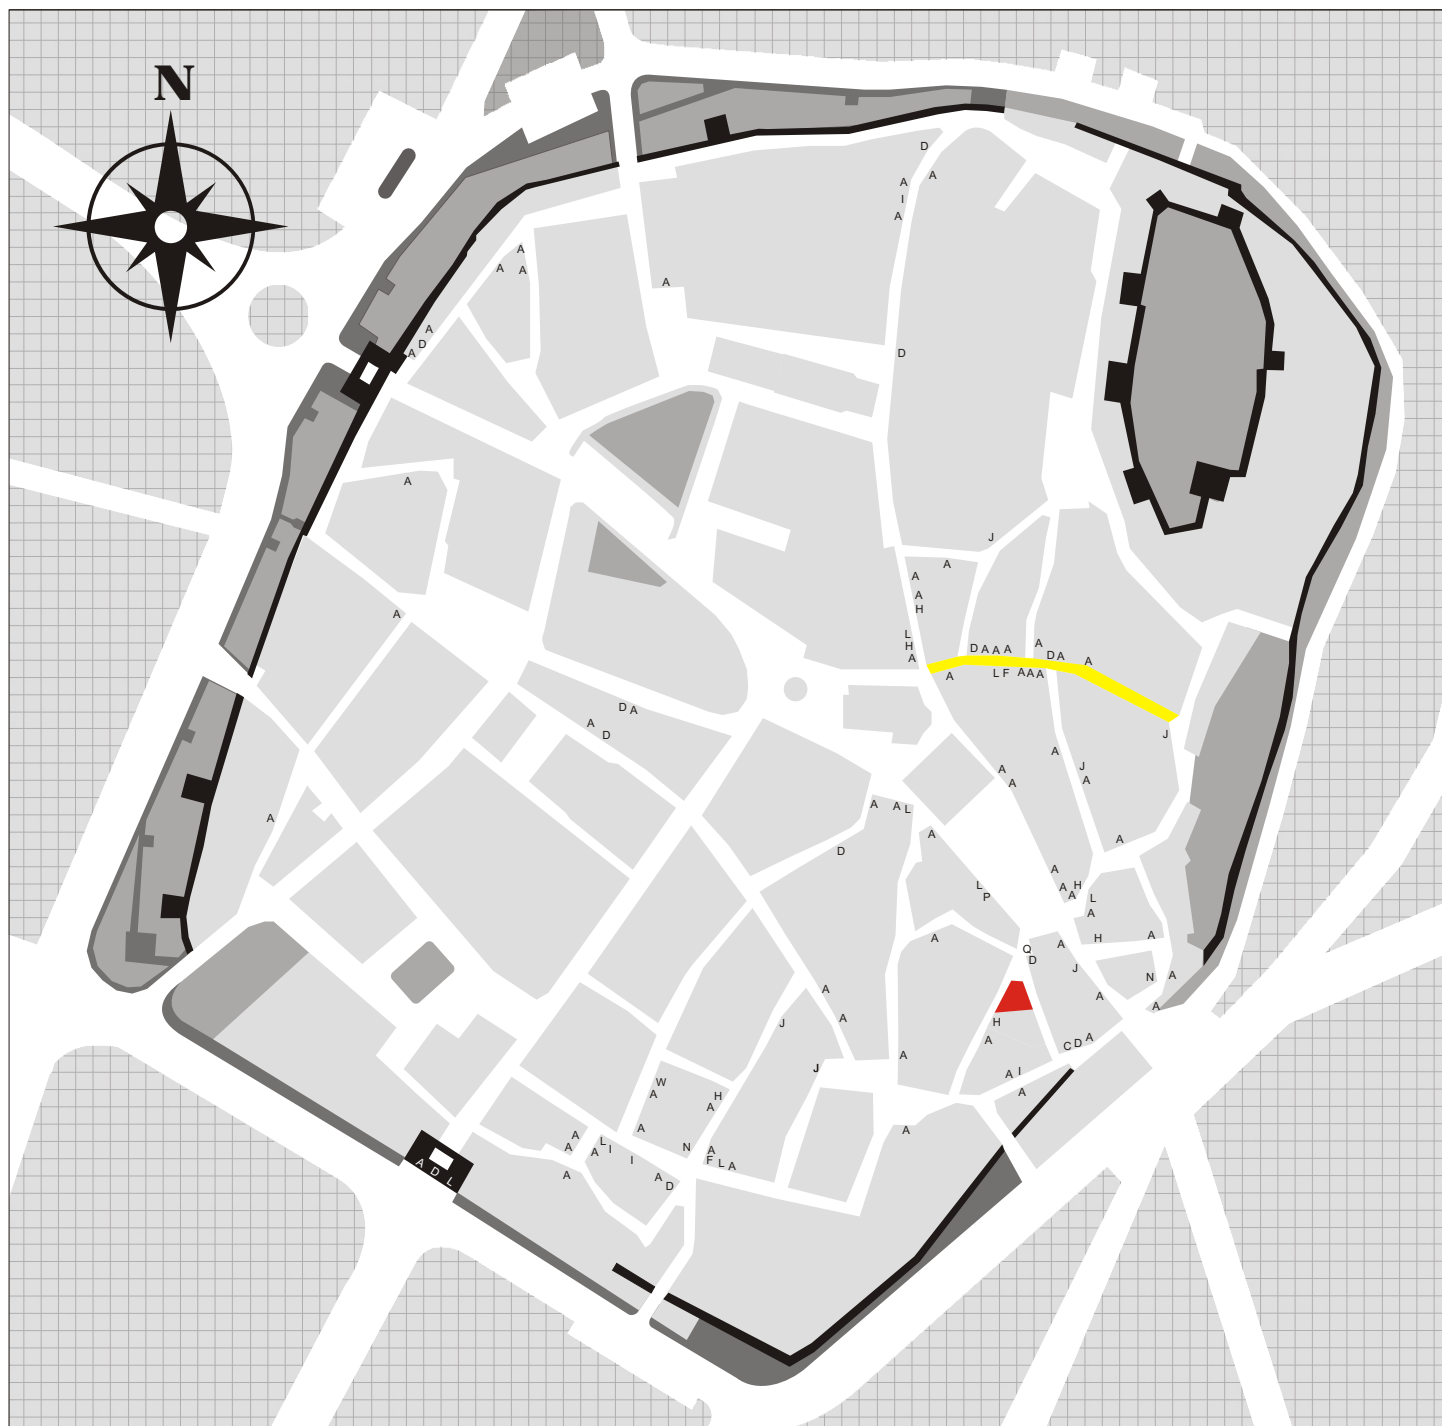

# Planta do Centro Histórico de Trancoso

Distribuição do Património Material Judaico e Cristão-Novo

## LEGENDA:

- A - Cruciforme/s
- J - Cruciforme/s destruídas ou ocultas
- H - Abreviaturas Religiosas (ex: IHS etc.)
- C - Inscrições Hebraicas
- D - Datas
- - Centro de Interpretação Judaico
- Q - Poço do Mestre

- N - Rasgos Longitudinais
- F - Menorah
- W - Mezuzah
- L - Outros Símbolos (ex: Estrelas, Escadas etc.)
- I - Outras Inscrições
- P - Casa do Gato Negro
- - Rua da Alegria